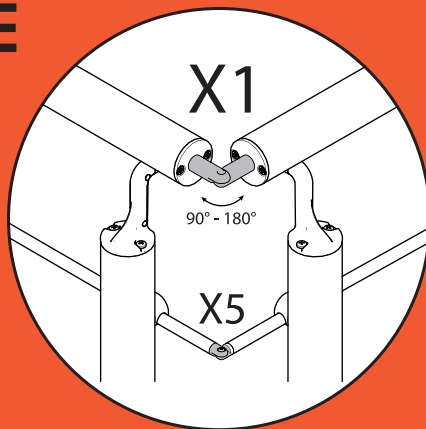

OPALU

7021

KIT ANGLE

KIT HOEKAFWERKING

BURGER

OPALU

7021

KIT ANGLE