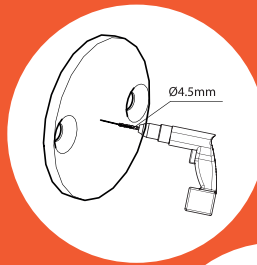

KIT HOEKAFWERKING

**aluminium
noir anthracite, sablé
RAL 7021**

gezandstraald aluminium,
antraciet zwart

**aluminium
anodisé, incolore**

ongekleurd geanodiseerd
aluminium

*colle cyanocrylate
non fournie
Secundelijm
(cyanacrylatlijm)
wordt niet meegeleverd