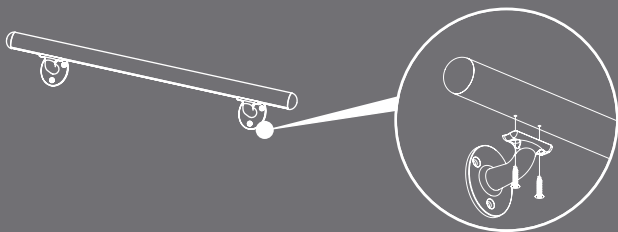

réf.
SM1B

inoline[®]

BURGER

www.burger.fr

INFOS ▶▶

inoline®

Supports muraux pour mains courantes Ø 40 mm • Fonte d'aluminium peint • Epoxy noir sablé

GB Drilling template for handrails Ø 40 mm • Painted die-cast aluminium • Sandblasted black epoxy **E** Soportes murales para pasamanos Ø 40 mm • Fundición de aluminio pintada • Epoxi negro enarenado **P** Suportes murais para corrimão de 40 mm de diâmetro • Alumínio fundido pintado • Epóxi preto areado **IT** Supporti murali per corrimano Ø 40 mm • Alluminio pressofuso verniciato • Resina nero sabbiato **NL** Muursteunen voor leuningen Ø 40 mm • Geverfd gegoten aluminium • Epoxy gezandstraald zwart **D** Wandträger für Handläufe Ø 40 mm • Aluminiumguss, lackiert • Epoxidbeschichtung, schwarz, sandgestrahlt **TU** 40 mm çaplı tirabzan için duvar destekleri • Alüminyum kaplama • siyah reçine - epoksi boya **PL** Wsporniki ścienne do poręczy Ø 40 mm • Lakierowane żeliwo aluminiowe • Epoksydowe czarne piaskowe **RO** Suporturi murale pentru mână curentă Ø 40 mm • Aluminiiu turnat vopsit • Epoxy negru sablat **RU** настенные кронштейны для поручней Ø 40 мм • Алюминиевая отливка крашенная • Эпоксидная краска черная шероховатая.