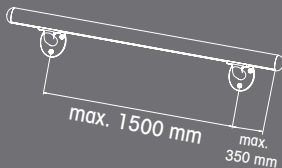

inoline®

Supports muraux pour mains courantes Ø 40 mm • Fonte d'aluminium peint • Epoxy noir sablé

GB Drilling template for handrails Ø 40 mm • Painted die-cast aluminium • Sandblasted black epoxy **E** Soportes murales para pasamanos Ø 40 mm • Fundición de aluminio pintada • Epoxi negro enarenado **P** Suportes murais para corrimão de 40 mm de diâmetro • Alumínio fundido pintado • Epóxi preto areado **IT** Supporti murali per corrimano Ø 40 mm • Alluminio pressofuso verniciato • Resina nero sabbiato **NL** Muursteunen voor leuningen Ø 40 mm • Geverfd gegoten aluminium • Epoxy gezandstraald zwart **D** Wandträger für Handläufe Ø 40 mm • Aluminiumguss, lackiert • Epoxidbeschichtung, schwarz, sandgestrahlt **TU** 40 mm çaplı tirabzan için duvar destekleri • Alüminyum kaplama • siyah reçine - epoksi boya **PL** Wsporniki ścienne do poręczy Ø 40 mm • Lakierowane żeliwo aluminiowe • Epoksydowe czarne piaskowe **RO** Suporturi murale pentru mână curentă Ø 40 mm • Aluminiiu turnat vopsit • Epoxy negru sablat **RU** настенные кронштейны для поручней Ø 40 мм • Алюминиевая отливка крашенная • Эпоксидная краска черная шероховатая.

SM1B

* non fourni | no incluidos | no incluidos | non inclusi | niet ingesloten | nicht mitgeliefert | Not supplied
не поставляется | neincluse în pachet | Nie dostarczone | Не влиза в комплекта | Δεν έχει δοθεί.

M3B