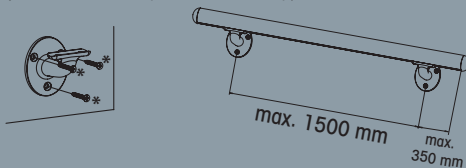

inoline®

Supports muraux pour mains courantes Ø 40 mm • Fonte d'aluminium peint, gris.

GB Drilling template for handrails Ø 40 mm • Painted die-cast aluminium, grey **E** Soportes murales para pasamanos Ø 40 mm • Fundición de aluminio pintada **P** Suportes murais para corrimão de 40 mm de diâmetro • Aluminio fundido pintado **IT** Supporti murali per corrimano Ø 40 mm • Alluminio pressofuso verniciato **NL** Muursteunen voor leuningen Ø 40 mm • Geverfd gegoten aluminium **D** Wandträger für Handläufe Ø 40 mm • Aluminiumguss, lackiert **TU** 40 mm çaplı tirabzan için duvar destekleri • Alüminyum kaplama • **PL** Wsporniki ścienne do poręcz Ø 40 mm • Lakierowane żeliwo aluminiowe **RO** Suporturi murale pentru mână curentă Ø 40 mm • Aluminiu turnat vopsit **RU** настенные кронштейны для поручней Ø 40 мм • Алюминиевая отливка красная

SM1

* non fourni | no incluidos | no incluidos | non inclusi | niet ingesloten | nicht mitgeliefert | Not supplied
не поставляется | neincluse în pachet | Nie dostarczone | Не влиза в комплекта | Δεν έχει δοθεί.