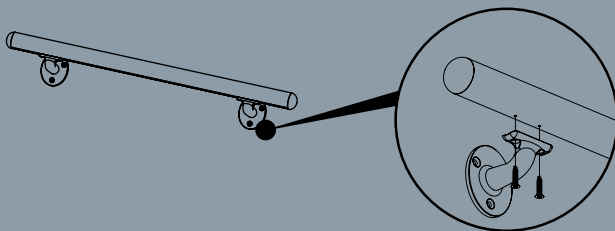

réf.
SM1

inoline[®]

BURGER
www.burger.fr

INFOS ▶▶

inoline®

Supports muraux pour mains courantes Ø 40 mm • Fonte d'aluminium peint, gris.

GB Drilling template for handrails Ø 40 mm • Painted die-cast aluminium, grey **E** Soportes murales para pasamanos Ø 40 mm • Fundición de aluminio pintada **P** Suportes murais para corrimão de 40 mm de diâmetro • Aluminio fundido pintado **IT** Supporti murali per corrimano Ø 40 mm • Alluminio pressofuso verniciato **NL** Muursteunen voor leuningen Ø 40 mm • Geverfd gegoten aluminium **D** Wandträger für Handläufe Ø 40 mm • Aluminiumguss, lackiert **TU** 40 mm çaplı tirabzan için duvar destekleri • Alüminyum kaplama • **PL** Wsporniki ścienne do poręcz Ø 40 mm • Lakierowane żeliwo aluminiowe **RO** Suporturi murale pentru mână curentă Ø 40 mm • Aluminiu turnat vopsit **RU** настенные кронштейны для поручней Ø 40 мм • Алюминиевая отливка красная