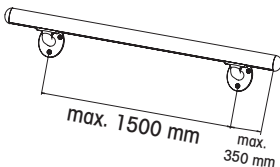

inoline®

Supports muraux pour mains courantes Ø 40 mm • Fonte d'aluminium peint • Epoxy blanc brillant

E Soportes murales para pasamanos Ø 40 mm • Fundición de aluminio pintada • Epoxi blanco brillante P Suportes murais para corrimão de 40 mm de diâmetro • Alumínio fundido pintado • Epóxi branco brilhante IT Supporti murali per corrimano Ø 40 mm • Alluminio pressofuso verniciato • Resina bianco brillante NL Muursteunen voor leuningen Ø 40 mm • Gevefđ gegoten aluminium • Epoxy glanzend wit TU 40 mm çaplı tırabzan için duvar destekleri • Alüminyum kaplama • beyaz reçine -epoksi boya PL Wsporniki ścienne do poręczy Ø 40 mm • Lakierowane żelwo aluminiowe • Epoksydowe białe błyszczące D Wandträger für Handläufe Ø 40 mm • Aluminiumguss, lackiert • Epoxidbeschichtung, glänzend weiß GB Drilling template for handrails Ø 40 mm • Painted die-cast aluminium • Brilliant white epoxy RO Suporturi murale pentru mână curentă Ø 40 mm • Aluminiu turnat vopsit • Epoxy alb strălucitor RU настенные кронштейны для поручней Ø 40 мм • Алюминиевая отливка крашенная • Эпоксидная краска белая блестящая.

SM1W

* non fourni • no incluidos •
no incluidos • non inclusi • niet
ingesloten • nicht mitgeliefert • not
supplied • не поставляется • neincludere
în pachet • Nie dostarczone

M3W