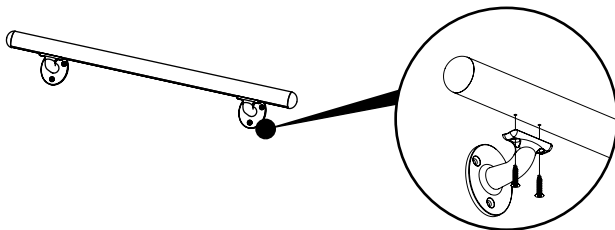

inoline®

inoline®

Supports muraux pour mains courantes Ø 40 mm • Fonte d'aluminium peint • Epoxy blanc brillant

E Soportes murales para pasamanos Ø 40 mm • Fundición de aluminio pintada • Epoxi blanco brillante P Suportes murais para corrimão de 40 mm de diâmetro • Alumínio fundido pintado • Epóxi branco brilhante IT Supporti murali per corrimano Ø 40 mm • Alluminio pressofuso verniciato • Resina bianco brillante NL Muursteunen voor leuningen Ø 40 mm • Gevefđ gegoten aluminium • Epoxy glanzend wit TU 40 mm çaplı tırabzan için duvar destekleri • Alüminyum kaplama • beyaz reçine -epoksi boya PL Wsporniki ścienne do poręczy Ø 40 mm • Lakierowane żelwo aluminiowe • Epoksydowe białe błyszczące D Wandträger für Handläufe Ø 40 mm • Aluminiumguss, lackiert • Epoxidbeschichtung, glänzend weiß GB Drilling template for handrails Ø 40 mm • Painted die-cast aluminium • Brilliant white epoxy RO Suporturi murale pentru mână curentă Ø 40 mm • Aluminiu turnat vopsit • Epoxy alb strălucitor RU настенные кронштейны для поручней Ø 40 мм • Алюминиевая отливка крашенная • Эпоксидная краска белая блестящая.