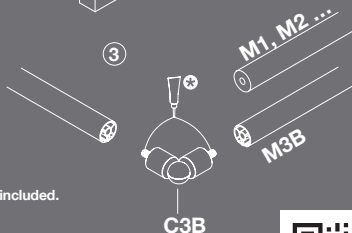

inoline®

Coude variable de 90° à 180° pour mains courantes Ø 40 mm • Fonte d'aluminium peint • Epoxy noir sablé

GB Angle piece variable from 90° to 180° for handrails Ø 40 mm • Painted die-cast aluminium • Sandblasted black epoxy **E** Codo variable de 90° a 180° para pasamanos Ø 40 mm • Fundición de aluminio pintada • Epoxi negro enarenado **P** Cotovelo variável de 90° a 180° para corrimão de 40 mm de diâmetro • Alumínio fundido pintado • Epóxi preto areado **IT** Gomito variabile da 90 a 180° per corrimano Ø 40 mm • Alluminio pressofuso verniciato • Resina nero sabbia **NL** Variabel kniestuk 90° tot 180° voor leuningen Ø 40 mm • Geveerd gegoten aluminium • Epoxy gezandstraald zwart **D** Winkel, verstellbar von 90° bis 180°, für Handläufe Ø 40 mm • Aluminiumguss, lackiert • Epoxidbeschichtung, schwarz, sandgestrahlt **TU** 40 mm çaplı trabzan için 90°den 180°ye kadar çeşitli dirseklar • Alüminyum kaplama • siyah reçine - epoksi boya **PL** Kolano regulowane od 90° do 180° do poręczy Ø 40 mm • Lakierowane żeliwo aluminiowe • Epoksydowe czarne piaskowe **RO** Fitting-uri cu unghi variabil între 90° și 180° pentru mână curentă Ø 40 mm • Aluminii turnat vopsit • Epoxy negru sablat **RU** Уголки переменные от 90 до 180° для поручней Ø 40 мм • Алюминиевая отливка крашеная • Эпоксидная краска черная шероховатая.

C3B