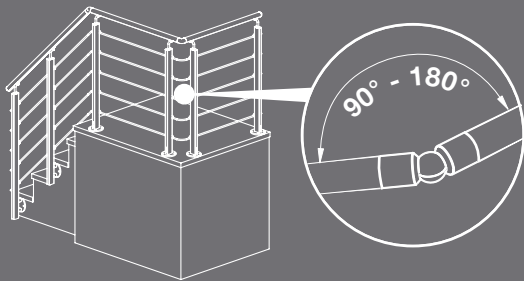

réf.
C3B

inoline[®]

BURGER

www.burger.fr

INFOS ▶▶

inoline®

Coude variable de 90° à 180° pour mains courantes Ø 40 mm • Fonte d'aluminium peint • Epoxy noir sablé

GB Angle piece variable from 90° to 180° for handrails Ø 40 mm • Painted die-cast aluminium • Sandblasted black epoxy **E** Codo variable de 90° a 180° para pasamanos Ø 40 mm • Fundición de aluminio pintada • Epoxi negro enarenado **P** Cotovelo variável de 90° a 180° para corrimão de 40 mm de diâmetro • Alumínio fundido pintado • Epóxi preto areado **IT** Gomito variabile da 90 a 180° per corrimano Ø 40 mm • Alluminio pressofuso verniciato • Resina nero sabbia **NL** Variabel kniestuk 90° tot 180° voor leuningen Ø 40 mm • Geveerd gegoten aluminium • Epoxy gezandstraald zwart **D** Winkel, verstellbar von 90° bis 180°, für Handläufe Ø 40 mm • Aluminiumguss, lackiert • Epoxidbeschichtung, schwarz, sandgestrahlt **TU** 40 mm çaplı trabzan için 90°den 180°ye kadar çeşitli dirseklar • Alüminyum kaplama • siyah reçine - epoksi boya **PL** Kolano regulowane od 90° do 180° do poręczy Ø 40 mm • Lakierowane żeliwo aluminiowe • Epoksydowe czarne piaskowe **RO** Fitting-uri cu unghi variabil între 90° și 180° pentru mână curentă Ø 40 mm • Aluminii turnat vopsit • Epoxy negru sablat **RU** Уголки переменные от 90 до 180° для поручней Ø 40 мм • Алюминиевая отливка крашеная • Эпоксидная краска черная шероховатая.