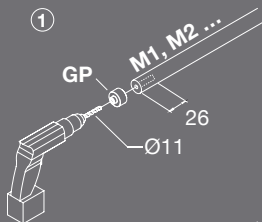

inoline®

Coude variable de 90° à 180° pour mains courantes Ø 40 mm • Fonte d'aluminium peint • Epoxy noir sablé

GB Angle piece variable from 90° to 180° for handrails Ø 40 mm • Painted die-cast aluminium • Sandblasted black epoxy **E** Codo variable de 90° a 180° para pasamanos Ø 40 mm • Fundición de aluminio pintada • Epoxi negro enarenado **P** Cotovelo variável de 90° a 180° para corrimão de 40 mm de diâmetro • Alumínio fundido pintado • Epóxi preto areado **IT** Gomito variabile da 90 a 180° per corrimano Ø 40 mm • Alluminio pressofuso verniciato • Resina nero sabbia **NL** Variabel kniestuk 90° tot 180° voor leuningen Ø 40 mm • Geveerd gegoten aluminium • Epoxy gezandstraald zwart **D** Winkel, verstellbar von 90° bis 180°, für Handläufe Ø 40 mm • Aluminiumguss, lackiert • Epoxidbeschichtung, schwarz, sandgestrahlt **TU** 40 mm çaplı trabzan için 90°den 180°ye kadar çeşitli dirseklar • Alüminyum kaplama • siyah reçine - epoksi boya **PL** Kolano regulowane od 90° do 180° do poręczy Ø 40 mm • Lakierowane żeliwo aluminiowe • Epoksydowe czarne piaskowe **RO** Fitting-uri cu unghi variabil între 90° și 180° pentru mână curentă Ø 40 mm • Aluminii turnat vopsit • Epoxy negru sablat **RU** Уголки переменные от 90 до 180° для поручней Ø 40 мм • Алюминиевая отливка крашеная • Эпоксидная краска черная шероховатая.

C3B